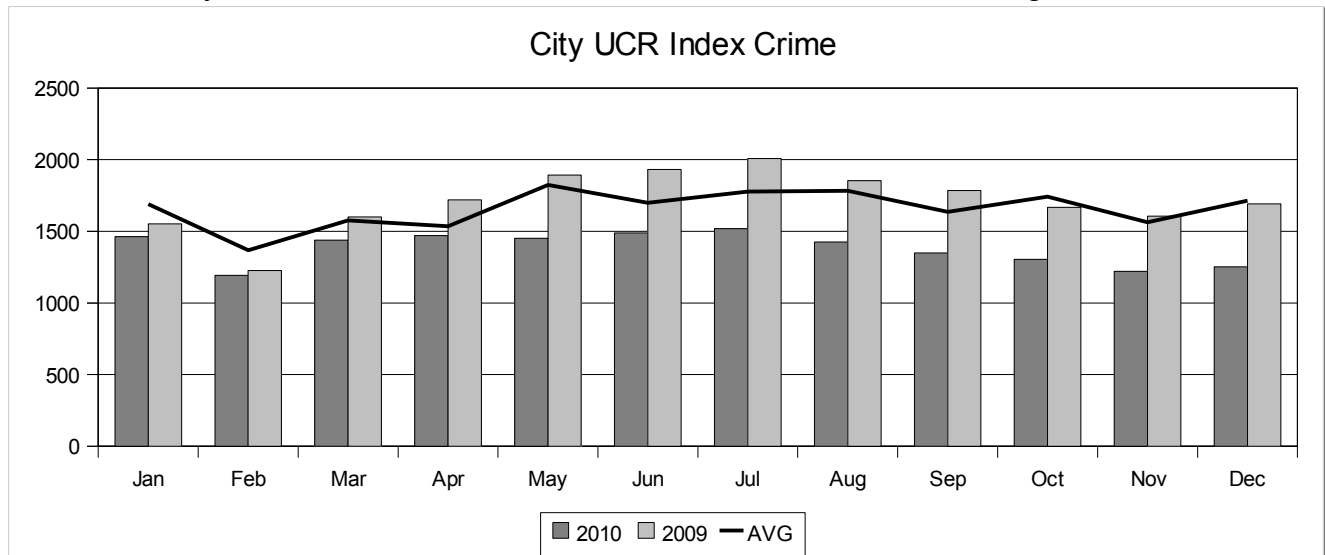

St. Petersburg Police Uniform Crime Report (UCR)
City UCR Index Crime Year to Date Trend With 5 Year Average*

December 2010

	Year	Jan	Feb	Mar	Apr	May	Jun	Jul	Aug	Sep	Oct	Nov	Dec	Annual	To Date	Yr/Yr	Trend
	Homicide	2010	1	0	1	2	2	0	1	1	1	1	3	0	13	13	10/09
	2009	2	0	0	2	2	1	0	0	1	1	0	2	11	11		
	AVG	2	1	2	2	3	1	3	2	1	2	1	2	22	22	10/Avg	-40.9%
Forcible Sex**	2010	24	12	26	18	24	29	21	11	17	22	16	19	239	239	10/09	-22.4%
	2009	20	18	24	22	29	29	28	26	33	24	27	28	308	308		
	AVG	32	27	34	29	31	26	29	33	33	31	26	26	357	357	10/Avg	-33.1%
Robbery	2010	56	62	48	65	54	62	67	76	71	47	70	74	752	752	10/09	-17.1%
	2009	84	63	71	87	85	75	83	72	83	62	76	66	907	907		
	AVG	87	67	81	83	88	73	93	80	84	94	84	88	1002	1002	10/Avg	-25.0%
Agg Assault	2010	142	138	172	138	171	154	145	150	155	135	137	117	1754	1754	10/09	-16.8%
	2009	144	174	198	178	156	196	213	206	169	169	157	148	2108	2108		
	AVG	201	172	203	208	243	194	200	203	193	199	178	186	2380	2380	10/Avg	-26.3%
Subtotal Violent	2010	223	212	247	223	251	245	234	238	244	205	226	210	2758	2758	10/09	-17.3%
	2009	250	255	293	289	272	301	324	304	286	256	260	244	3334	3334		
	AVG	321	270	323	320	372	294	329	322	312	330	287	310	3790	3790	10/Avg	-27.2%
Burglary	2010	294	238	332	335	252	319	304	305	302	295	298	290	3564	3564	10/09	-18.4%
	2009	378	288	364	376	388	419	421	395	355	320	299	363	4366	4366		
	AVG	333	260	311	306	326	332	337	358	337	322	312	328	3862	3862	10/Avg	-7.7%
Larceny	2010	812	657	753	812	813	784	873	789	682	737	619	684	9015	9015	10/09	-14.8%
	2009	827	596	818	851	1039	996	960	905	930	861	886	906	10575	10575		
	AVG	851	637	770	762	922	879	899	923	824	876	816	822	9981	9981	10/Avg	-9.7%
Auto Theft	2010	133	86	106	100	135	141	107	94	121	68	77	68	1236	1236	10/09	-45.2%
	2009	97	87	125	203	193	215	303	250	214	230	161	179	2257	2257		
	AVG	190	154	150	169	203	214	250	217	187	185	147	172	2238	2238	10/Avg	-44.8%
Subtotal Property	2010	1239	981	1191	1247	1200	1244	1284	1188	1105	1100	994	1042	13815	13815	10/09	-19.7%
	2009	1302	971	1307	1430	1620	1630	1684	1550	1499	1411	1346	1448	17198	17198		
	AVG	1368	1098	1255	1216	1452	1405	1449	1461	1324	1411	1278	1405	16122	16122	10/Avg	-14.3%
Index Total	Year	Jan	Feb	Mar	Apr	May	Jun	Jul	Aug	Sep	Oct	Nov	Dec	Annual	To Date	Yr/Yr	Trend
	2010	1462	1193	1438	1470	1451	1489	1518	1426	1349	1305	1220	1252	16573	16573	10/09	-19.3%
	2009	1552	1226	1600	1719	1892	1931	2008	1854	1785	1667	1606	1692	20532	20532		
	AVG	1689	1368	1577	1536	1823	1699	1778	1783	1636	1741	1564	1714	19908	19908	10/Avg	-16.8%