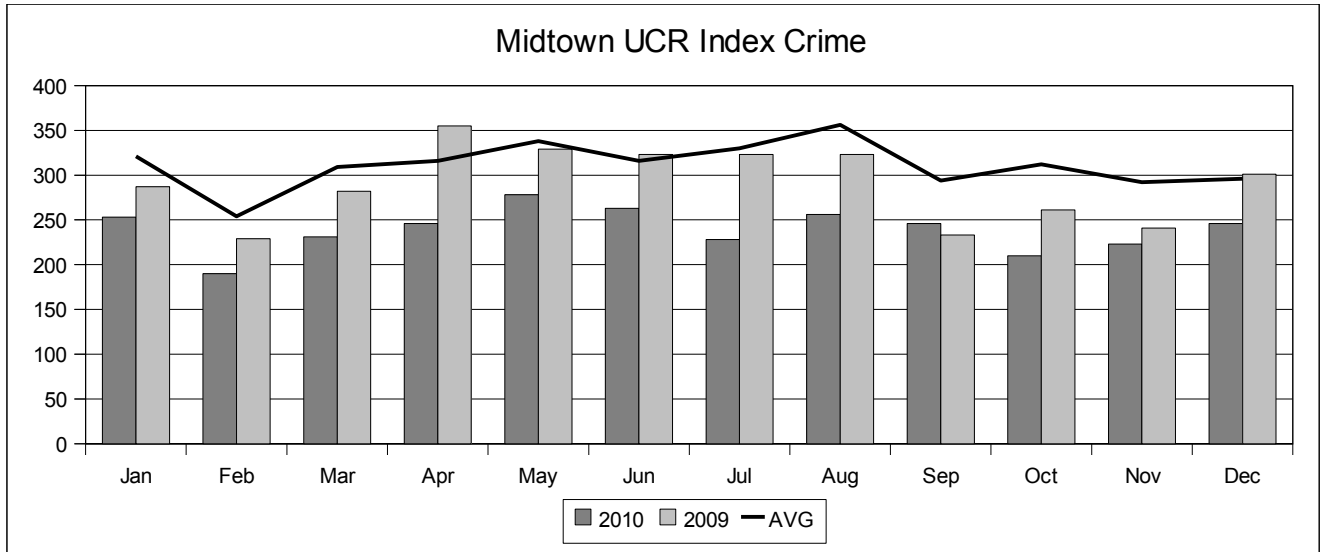

St. Petersburg Police Uniform Crime Report (UCR)
Midtown UCR Index Crime Year to Date Trend With 5 Year Average*

December 2010

Homicide	Year	Jan	Feb	Mar	Apr	May	Jun	Jul	Aug	Sep	Oct	Nov	Dec	Annual	To Date	Yr/Yr	Trend	
	2010	0	0	0	0	0	0	0	0	1	1	0	0	0	2	2	10/09	-60.0%
2009	2	0	0	2	0	0	0	0	0	1	0	0	0	5	5			
AVG	1	0	1	1	1	0	1	0	1	0	0	0	0	6	6	10/Avg	-66.7%	
Forcible Sex**	2010	7	3	3	3	5	6	2	1	3	3	5	3	44	44	10/09	-34.3%	
	2009	2	2	4	5	8	7	8	8	7	5	5	6	67	67			
	AVG	6	5	7	8	7	5	7	10	9	6	4	7	81	81	10/Avg	-45.7%	
Robbery	2010	18	14	18	14	7	15	18	28	18	8	13	9	180	180	10/09	-23.1%	
	2009	20	17	20	25	20	24	23	17	19	17	15	17	234	234			
	AVG	21	17	20	22	23	18	21	22	17	21	21	25	248	248	10/Avg	-27.4%	
Agg Assault	2010	59	40	47	47	58	42	40	65	61	32	38	47	576	576	10/09	-19.7%	
	2009	56	48	65	66	68	74	69	81	47	45	42	56	717	717			
	AVG	68	54	80	72	81	73	71	68	61	64	53	67	812	812	10/Avg	-29.1%	
Subtotal Violent	2010	84	57	68	64	70	63	60	95	83	43	56	59	802	802	10/09	-21.6%	
	2009	80	67	89	98	96	105	100	106	74	67	62	79	1023	1023			
	AVG	97	76	107	103	112	97	101	101	88	91	78	99	1150	1150	10/Avg	-30.3%	
Burglary	2010	62	39	53	51	42	63	46	40	52	42	52	46	588	588	10/09	-19.5%	
	2009	51	37	55	90	77	82	67	54	45	54	44	74	730	730			
	AVG	64	51	59	66	71	67	66	78	63	59	54	61	759	759	10/Avg	-22.5%	
Larceny	2010	84	77	82	109	129	117	101	112	88	113	104	125	1241	1241	10/09	-10.7%	
	2009	131	105	123	124	136	112	109	124	90	109	110	117	1390	1390			
	AVG	121	99	118	113	119	121	125	140	110	130	127	107	1430	1430	10/Avg	-13.2%	
Auto Theft	2010	23	17	28	22	37	20	21	9	23	12	11	16	239	239	10/09	-30.5%	
	2009	25	20	15	43	20	24	47	39	24	31	25	31	344	344			
	AVG	38	27	25	34	36	31	38	37	33	33	33	29	394	394	10/Avg	-39.3%	
Subtotal Property	2010	169	133	163	182	208	200	168	161	163	167	167	187	2068	2068	10/09	-16.1%	
	2009	207	162	193	257	233	218	223	217	159	194	179	222	2464	2464			
	AVG	223	178	202	213	226	219	229	256	206	221	213	197	2583	2583	10/Avg	-19.9%	
Index Total	Year	Jan	Feb	Mar	Apr	May	Jun	Jul	Aug	Sep	Oct	Nov	Dec	Annual	To Date	Yr/Yr	Trend	
	2010	253	190	231	246	278	263	228	256	246	210	223	246	2870	2870	10/09	-17.7%	
	2009	287	229	282	355	329	323	323	323	233	261	241	301	3487	3487			
AVG	321	254	309	316	338	316	330	356	294	312	292	296	3734	3734	10/Avg	-23.1%		

* Mean of five years (2005-2009).

** In addition to Forcible Rape & Attempted Rape, Forcible Sex includes Forcible Sodomy and Fondling.